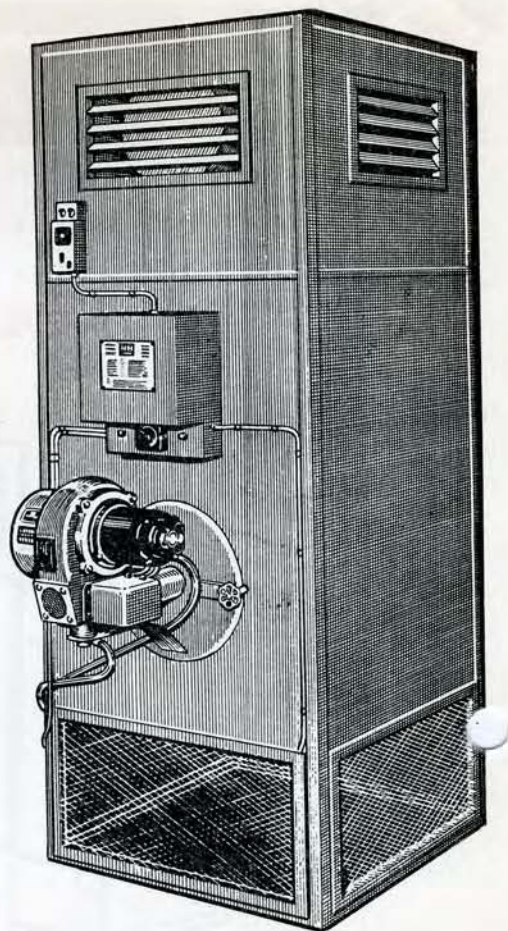

THERMOLUXE ORIGINAL AIR HEATING SYSTEM

Effektiv luftuppvärmning

- ENKEL OCH SMIDIG INSTALLATION
- SNABB UPPVÄRMNING OCH VENTILATION
- JÄMN VÄRMEFÖRDELNING
- HELAUTOMATISK DRIFT
- LÅG DRIFTSKOSTNAD
- LITET PLATSBEHOV
- LÅG INSTALLATIONSKOSTNAD

Varmluftspannan THERMOLUXE värmer luften direkt utan hjälp av vatten eller ånga. Detta gör att risken för sönderfrysning är helt eliminerad.

THERMOLUXE-pannan av högeffekttyp är konstruerad för olje- eller fliseldning och arbetar helautomatiskt. Ställ in önskad temperatur på rumstermostaten, och pannan håller denna temperatur konstant i hela lokalen.

Oljebrännaren är av högtryckstyp inkl. pump, fläkt och elektrisk högspänningständning. THERMOLUXE-aggregatet är dessutom utrustat med fullständiga kontroll- och säkerhetsorgan för 220/380 V, 3 fas. samt dragregulator.

Brännkammaren är placerad i liggande ställning, vilket är av stor fördel för förbränningen, samt försedd med flamskydd av eldhärdigt rostfritt stål. Värmeväxlaren är utförd som ett batteri av plana celler. Denna konstruktion är synnerligen effektiv vid överförandet av värme från rökgaserna till cirkulationsluften.

Cirkulationsfläkten är av tystgående halvaxialtyp. För t. ex. kyrkor, kontor, sjukhus etc. levererar vi på begäran nästan ljudlöst arbetande specialfläktar av centrifugaltyp med två hastigheter.

THERMOLUXE-varmluftspannan levereras på begäran färdigt installerad på platsen t. ex. inkl. ventilationsstrummor och oljetank.

Fullständig service i hela landet.

THERMOLUXE är godkänd av brandmyndigheterna.

THERMOLUXE — idealisk för uppvärmning och ventilation av t. ex.:

Tekniska data	SI-30	SI-60	SI-120
Värmemängd kcal/h	30.000	60.000	120.000
Luftmängd m³/h	2.500	5.000	10.000
Effektförbrukning kW	0,35	0,90	1,80
Totalverkningsgrad %	90	90	90
Oljekvalitet Eldn.olja nr	2	2	2
Nettovikt kg	200	300	720
Dimension L x B x H cm	87x60x160	100x65x190	105x95x250

- Industrilokaler
- Bilverkstäder
- Garage
- Betongfabriker
- Lagerlokaler
- Växthus
- Kyrkor
- Samlingslokaler
- Restauranger
- Sjukhus
- Kontor
- Baracker etc.

Obs! Utom dessa standardmodeller levererar vi även aggregat med annan kapacitet samt dessutom fläktar, ventilationsanläggningar, kanalsystem etc.

O Y T H E R M O T R A D E A B

NYKARLEBY tel. 20 109, 20 209.

Käännä